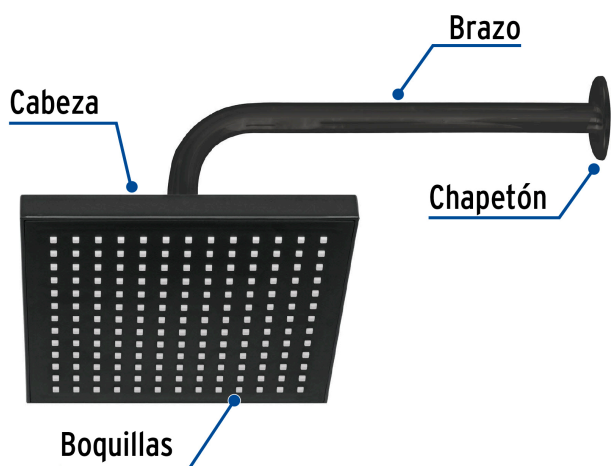

Refacciones y/o accesorios disponibles en catálogo (no incluidas)

Código	Clave	Descripción
46749	R-405SM	Regadera cuadrada ABS 8" acabado negro mate sin brazo, Foset
47649	BCH-600M	Brazo recto con chapetón para regadera, 30 cm, negro mate

Imágenes complementarias