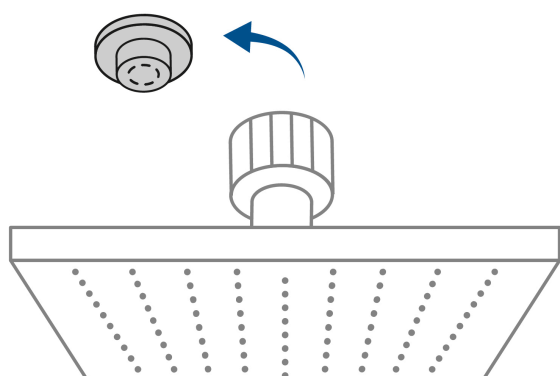

### País de origen

Fabricado en China bajo las estrictas especificaciones de Truper

**Refacciones y/o accesorios disponibles en catálogo (no incluidas)**

Código	Clave	Descripción
46749	R-405SM	Regadera cuadrada ABS 8" acabado negro mate sin brazo, Foset
47649	BCH-600M	Brazo recto con chapetón para regadera, 30 cm, negro mate

**Imágenes complementarias**

Para mayor flujo de agua se puede retirar el reductor

Altura (h)	Presión		
	kPa	kgf / cm <sup>2</sup>	PSI
2 m	20	0.2	2.8
3 m	30	0.3	4.2
4 m	40	0.4	5.6

Imagenes complementarias