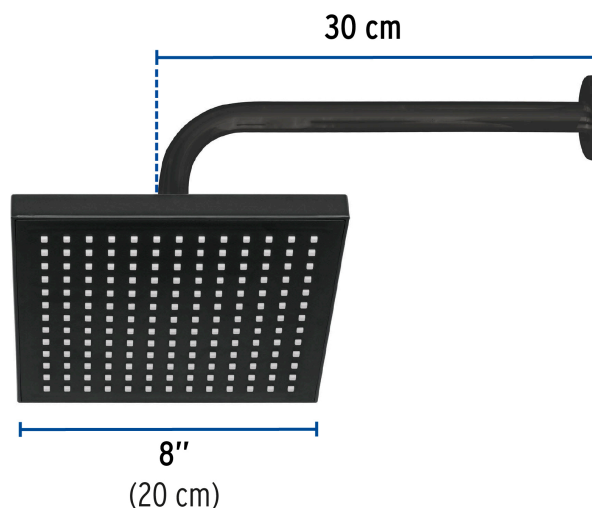

Refacciones y/o accesorios disponibles en catálogo (no incluidas)

Código	Clave	Descripción
46749	R-405SM	Regadera cuadrada ABS 8" acabado negro mate sin brazo, Foset
47649	BCH-600M	Brazo recto con chapetón para regadera, 30 cm, negro mate

Imágenes complementarias