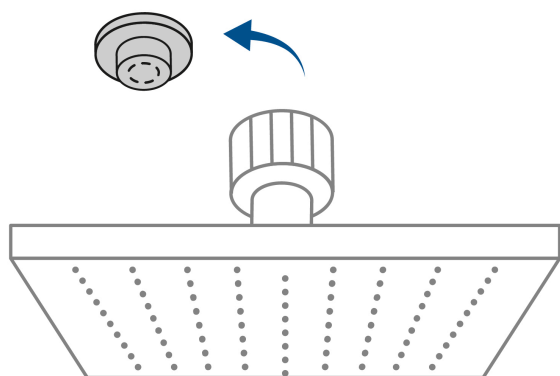

## Regadera cuadrada ABS 8" acabado negro mate sin brazo, Foset

- Cabeza de ABS
- Para mayor flujo de agua se puede retirar el reductor
- Compatible con el brazo y chapetón BCH-600M marca Foset ®
- Ahorradora en baja presión

### Especificaciones

Medida	8" (20 cm)
Acabado	Negro mate
Presión de trabajo mínima	0.25 kgf/cm <sup>2</sup>
Conexión de entrada	1/2" - 14 NPT
Empaque individual	Caballote
Pallet	192
Inner	3
Master	12

### País de origen

Fabricado en China bajo las estrictas especificaciones de Truper

Imágenes complementarias

Para mayor flujo de agua se puede retirar el reductor

Altura (h)	Presión		
	kPa	kgf / cm <sup>2</sup>	PSI
2 m	20	0.2	2.8
3 m	30	0.3	4.2
4 m	40	0.4	5.6