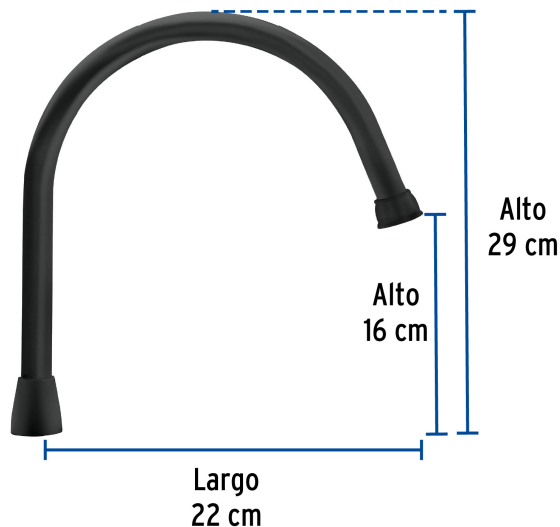

Imágenes complementarias

Cuello de acero inoxidable