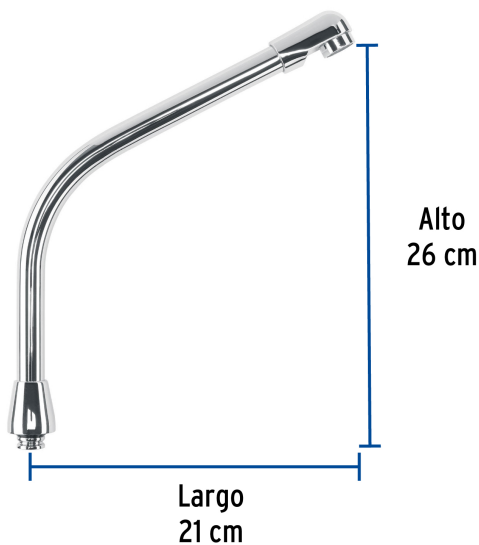

CÓDIGO: 46728 CLAVE: AQCR-90

Cuello tipo cobra para mezcladora de fregadero, cromo, Aqua

- Fabricado en acero inoxidable
- Máxima duración
- Compatible con las mezcladoras modelos AQF-89 y AQF-90 Foset Aqua®

Certificaciones y garantías

Especificaciones

Acabado	Cromo
Alto	26 cm
Largo	21 cm
Empaque individual	Caja
Master	72
Pallet	144
Inner	1

País de origen

Fabricado en China bajo las estrictas especificaciones de Truper

Imágenes complementarias

Compatible con mezcladoras cromo, cuello cobra

AQF-89

AQF-90