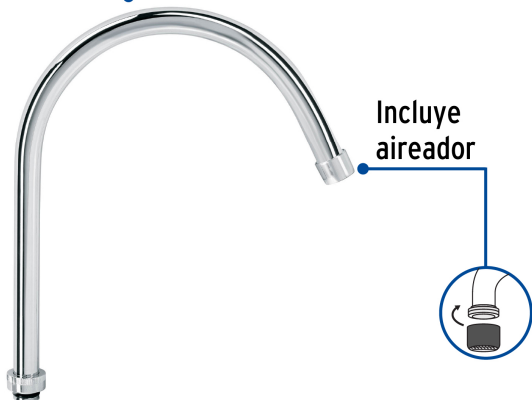

CÓDIGO: 46729 CLAVE: AQCR-93

Cuello curvo para mezcladora de fregadero, cromo, Aqua

- Fabricado en acero inoxidable
- Máxima duración
- Compatible con la mezcladora modelo AQF-93 Foset Aqua®

Certificaciones y garantías

Especificaciones

Acabado	Cromo
Alto	17 cm
Largo	21 cm
Empaque individual	Caja
Master	72
Pallet	144
Inner	1

País de origen

Fabricado en China bajo las estrictas especificaciones de Truper

Imágenes complementarias

Cuello de acero inoxidable

Compatible con mezcladora cromo, cuello largo, hexagonal

AQF-93