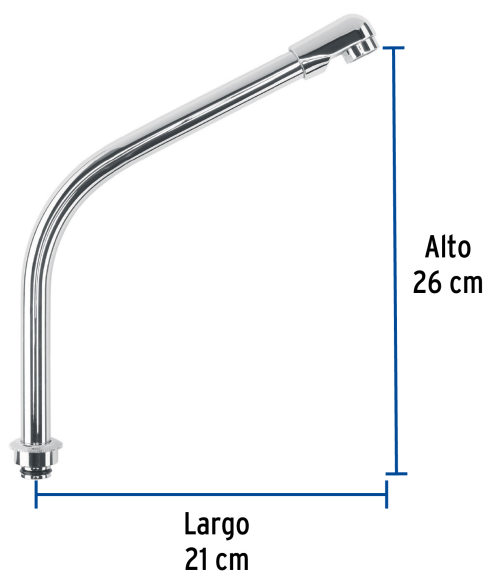

Imágenes complementarias