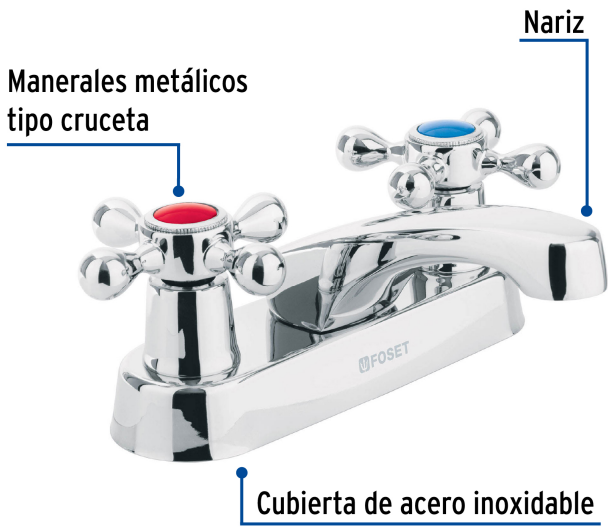

País de origen

Fabricado en China bajo las estrictas especificaciones de Truper

Refacciones y/o accesorios disponibles en catálogo (no incluidas)

Código	Clave	Descripción
45711	MM-800	Juego de manerales de cruceta p/lav-fregadero, cromo, Basic
45712	CARCE-12	Bolsa con 2 cartuchos cerámicos para M-048E, 50E, 60E y 70E

Imagenes complementarias