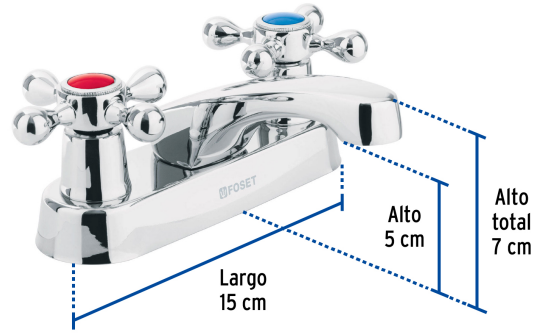

País de origen

Fabricado en China bajo las estrictas especificaciones de Truper

Refacciones y/o accesorios disponibles en catálogo (no incluidas)

Código	Clave	Descripción
45711	MM-800	Juego de manerales de cruceta p/lav-fregadero, cromo, Basic
45712	CARCE-12	Bolsa con 2 cartuchos cerámicos para M-048E, 50E, 60E y 70E

Imagenes complementarias