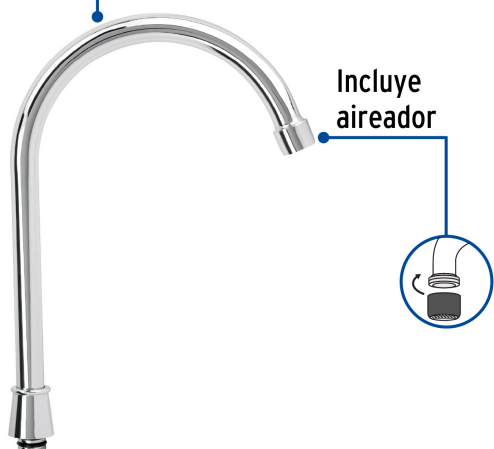

CÓDIGO: 48195 CLAVE: CR-320

## Cuello alto para mezcladora de fregadero, cromo, Basic

- Fabricado en acero inoxidable
- Máxima duración
- Compatible con mezcladoras modelos FP-320 y FP-320P Foset Basic®

**TRICROMO**  
Brillo y resistencia

### Especificaciones

Acabado	Cromo
Alto	30 cm
Largo	18 cm
Empaque individual	Caja
Master	24
Pallet	384
Inner	1

### País de origen

Fabricado en China bajo las estrictas especificaciones de Truper

Imágenes complementarias

Cuello de acero inoxidable

Compatible con mezcladoras cuello alto para fregadero

MP-320

FP-320P