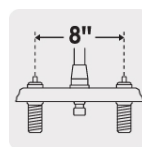

Distancia entre
taladros