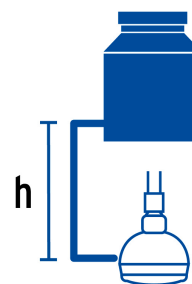

Grado ecológico

Boquillas fácil limpieza

Articulada

Certificaciones y garantías

- Cumple la norma NOM-008-CONAGUA

Especificaciones

Diámetro de la cabeza	2 1/2" (6 cm)
Presión de trabajo	0.25 kgf/cm ² a 6 kgf/cm ²
Conexión de entrada	1/2" - 14 NPT
Largo del brazo	19 cm
Diámetro del chapetón	60 mm
Empaque individual	Caja
Pallet	864
Inner	2
Master	24

País de origen

Fabricado en China bajo las estrictas especificaciones de Truper

Refacciones y/o accesorios disponibles en catálogo (no incluidas)

Código	Clave	Descripción
48294	R-516S	Regadera redonda de ABS 2-1/2" gris-blanca sin brazo, Foset
49495	BCH-400	Brazo y chapetón plásticos para regadera, Foset

Imágenes complementarias

Para mayor flujo de agua se puede retirar el reductor

Altura (h)	Presión		
	kPa	kgf / cm ²	PSI
2 m	20	0.2	2.8
3 m	30	0.3	4.2
4 m	40	0.4	5.6

Imágenes complementarias