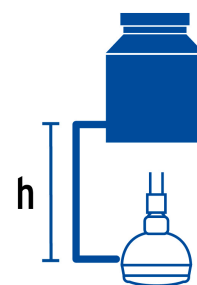

Imágenes complementarias

Altura (h)	Presión		
	kPa	kgf / cm²	PSI
2 m	20	0.2	2.8
3 m	30	0.3	4.2
4 m	40	0.4	5.6