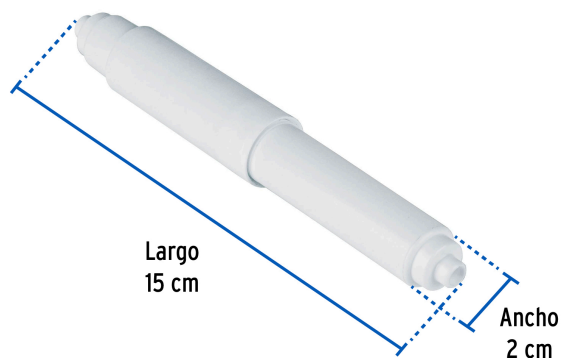

Imágenes complementarias