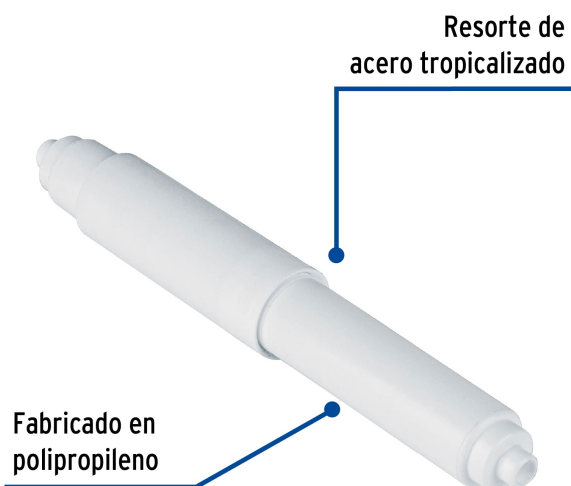

Imágenes complementarias