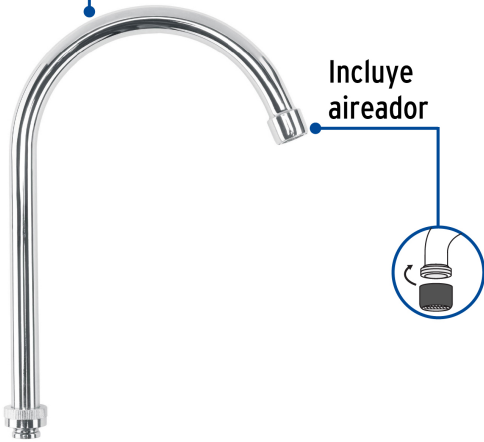

CÓDIGO: 45718 CLAVE: CR-321

Cuello alto/curvo para mezcladora de fregadero, cromo, Basic

- Fabricado en acero inoxidable
- Máxima duración
- Compatible con mezcladoras modelos F-320, F-320P, F-320E, F-320C, F-320I, F-314 y F320A Foset Basic®

TRICROMO
Brillo y resistencia

AIREADOR
Ahorro y suavidad

Certificaciones y garantías

Especificaciones

Acabado	Cromo
Alto	17 cm
Largo	29 cm
Empaque individual	Caja
Master	72
Pallet	144
Inner	1

País de origen

Fabricado en China bajo las estrictas especificaciones de Truper

Imágenes complementarias

Cuello de acero inoxidable

Incluye aireador

Compatible con mezcladoras cuello curvo