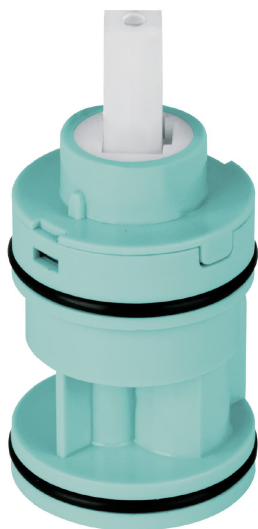

CÓDIGO: 46722 CLAVE: CARMO-3

Cartucho para monomando MP-421, Foset

- Cuerpo de policarbonato
- Discos cerámicos
- Ensamble tipo cuadro
- Para agua fría y caliente

Fácil
instalación

Certificaciones y garantías

- Garantizado contra defectos de fabricación o mano de obra. La garantía se puede hacer válida con cualquier distribuidor de TRUPER

Especificaciones

Tipo de cierre	Traslación
Diámetro	40 mm
Alto	80 mm
Peso	67 g
Empaque individual	Caja
Master	36
Pallet	6048
Inner	6

País de origen

Fabricado en China bajo las estrictas especificaciones de Truper

Imagenes complementarias

Para el modelo:
MP-421

Para monomando plástico de lavabo
con maneral plano

MP-421