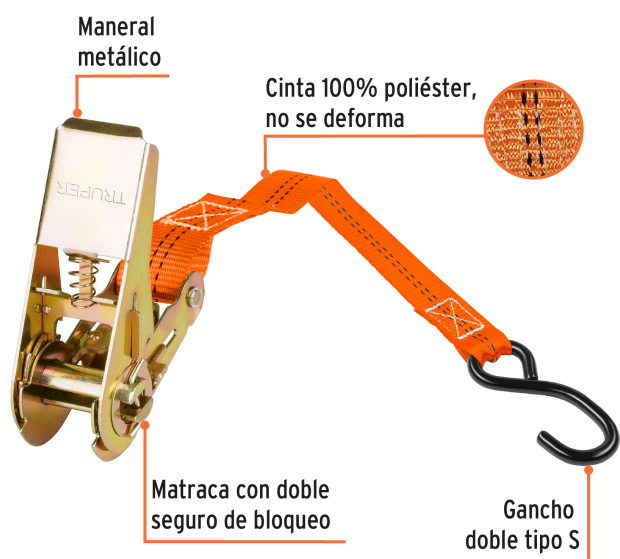

## Juego de 4 sujetadores con matraca carga máxima 675 kg

- Cinta 100% poliéster, no se deforma
- Gancho tipo S
- Maneral metálico con recubrimiento tropicalizado resistente a la corrosión
- Doble seguro de bloqueo que mantiene la matraca en posición cerrada
- Carga ligera, ideal para autos y motos

Resistente al agua

Mecanismo de rápida liberación

Gancho tipo S

### Especificaciones

Largo de cinta	3 m
Ancho de cinta	1" (25 mm)
Carga máxima	675 kg
Carga de trabajo	225 kg
Apertura del gancho	25 mm
Factor de seguridad	3:1
Empaque individual	Tarjeta
Inner	3
Master	6
Pallet	180

### País de origen

Fabricado en China bajo las estrictas especificaciones de Truper

**Imágenes complementarias****Carga ligera**

**Ideal para autos y motocicletas**