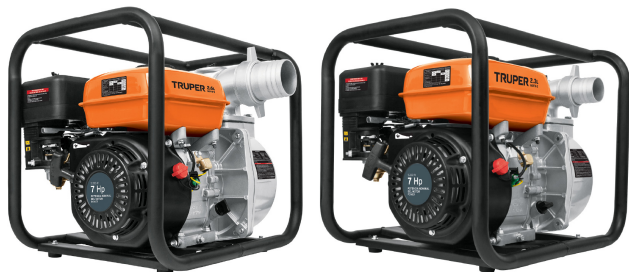

Imagenes complementarias

Para motobombas
TRUPER

MOTB-3