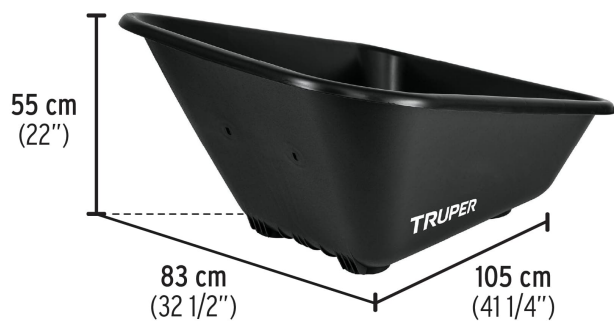

Imagenes complementarias