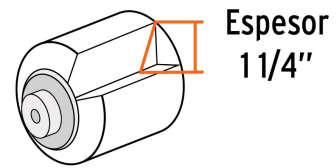

País de origen

Fabricado en China bajo las estrictas especificaciones de Truper

Imágenes complementarias

Felpa 100% natural

Espesor
1 1/4"Largo
9" (23 cm)

Superficie extrarrugosa

Para rodillo de pintura

ROPI-930