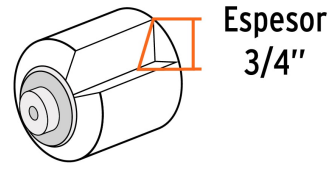

Imágenes complementarias

Superficie rugosa