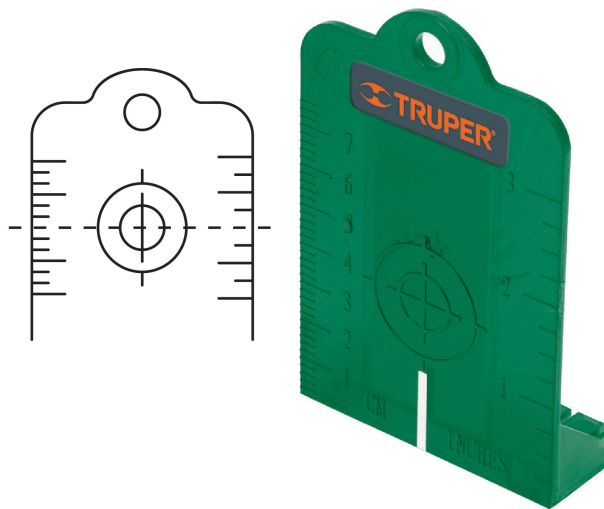

TRUPER

CÓDIGO: 100810 CLAVE: NLP-30

Nivel láser verde c/plomada, alcance 30 m, de pilas, TRUPER

- Láser verde 4X mayor visibilidad que el láser rojo
- Autonivelante $\pm 4^\circ$
- Rosca de 1/4" para tripié
- 2 puntos rojos de plomada para ubicaciones aéreas

2 puntos rojos

Tolerancia 0.5mm/m

Soporte magnético

Placa de medición

Nivelacion de cruz

Nivelacion horizontal

Nivelacion vertical

Nivelacion angulada

Certificaciones y garantías

- Cumple la norma: NOM-001-SCFI

Especificaciones

Alcance	30 m
Autonivelante	$\pm 4^\circ$
Láser	Verde con plomada
Pilas	4 AA alcalinas (incluidas)
Empaque individual	Caja
Inner	2
Master	6
Pallet	24

País de Origen

Fabricado en China bajo las estrictas especificaciones de Truper

Incluye

Estuche

Imágenes complementarias

Soporte magnético

Placa de medición

Incluye estuche