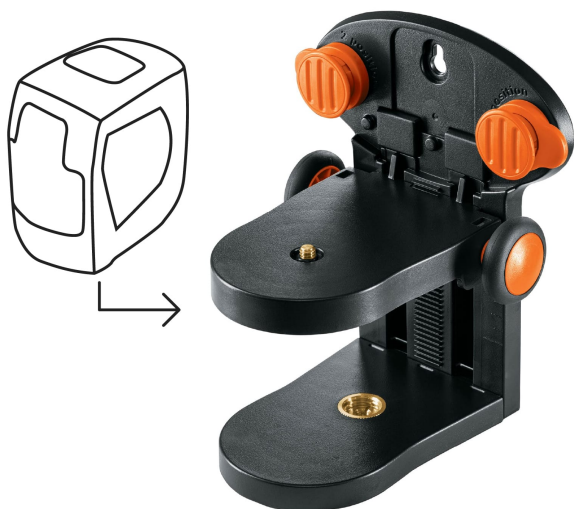

TRUPER

CÓDIGO: 100810 CLAVE: NLP-30

Nivel láser verde c/plomada, alcance 30 m, de pilas, TRUPER

- Láser verde 4X mayor visibilidad que el láser rojo
- Autonivelante $\pm 4^\circ$
- Rosca de 1/4" para tripié
- 2 puntos rojos de plomada para ubicaciones aéreas

Certificaciones y garantías

- Cumple la norma: NOM-001-SCFI

Especificaciones

Alcance	30 m
Autonivelante	$\pm 4^\circ$
Láser	Verde con plomada
Pilas	4 AA alcalinas (incluidas)
Empaque individual	Caja
Inner	2
Master	6
Pallet	24

País de Origen

Fabricado en China bajo las estrictas especificaciones de Truper

Incluye

Estuche

Imágenes complementarias

Soporte magnético

Placa de medición

Incluye estuche