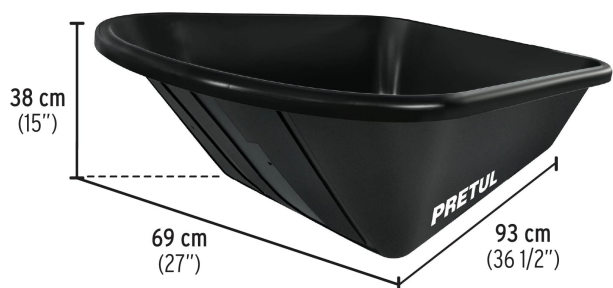

PRETUL®

CÓDIGO: 22704 CLAVE: CO-50P

Concha plástica para carretilla TP-5N, Pretul

- Fabricada de plástico espesor 3.6 mm
- Repuesto para carretilla modelo TP-5N marca Pretul®

Certificaciones y garantías

- Garantizado contra defectos de fabricación o mano de obra. La garantía se puede hacer válida con cualquier distribuidor de TRUPER

Especificaciones

Capacidad (Copeteada / Ras)	5 ft ³ (142 L) / 3.3 ft ³ (95 L)
Medidas	27" (69 cm) x 36 1/2" (93 cm) x 15" (38 cm)
Pallet	80
Inner	1

País de origen**Fabricado en México bajo las estrictas especificaciones de Truper**

Imágenes complementarias

Capacidad

Sólidos **5 ft³ (142 L)**

Líquidos **3.3 ft³ (95 L)**

Para carretilla

TP-5N