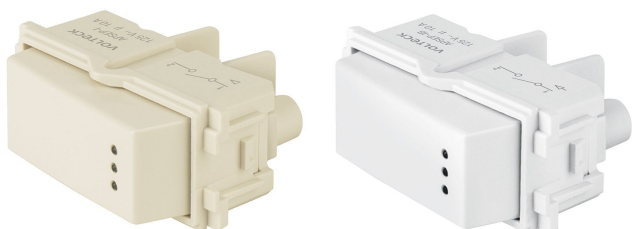

Interruptores sencillos con luz piloto, línea italiana

- Fabricado en policarbonato
- Con luz piloto que permite encontrar el interruptor fácilmente en lugares oscuros
- Con retardante a la flama para mayor seguridad