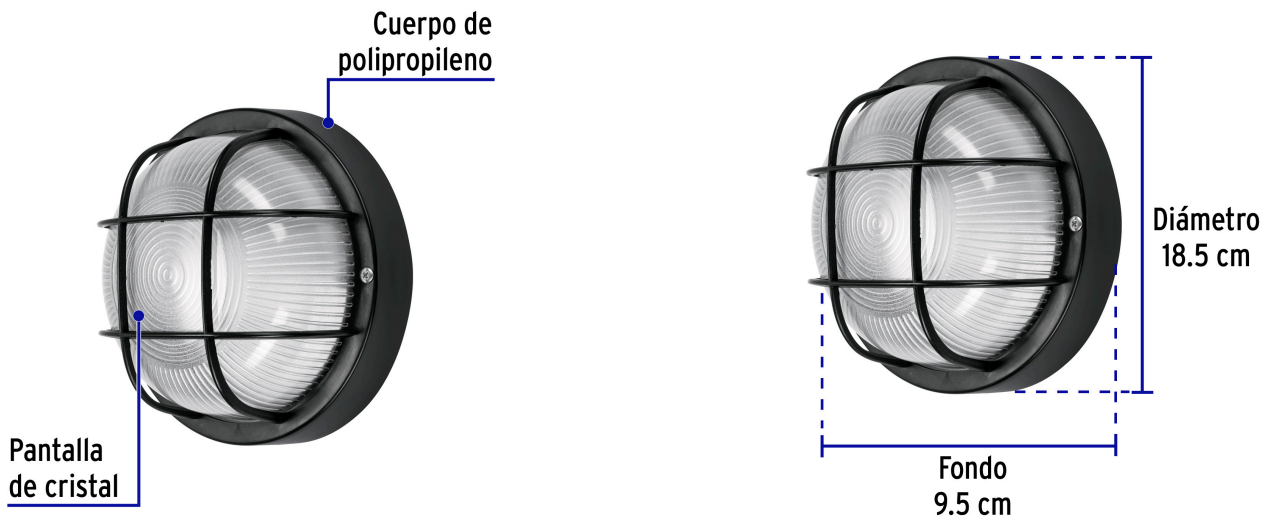

País de origen

Fabricado en China bajo las estrictas especificaciones de Truper

Imágenes complementarias