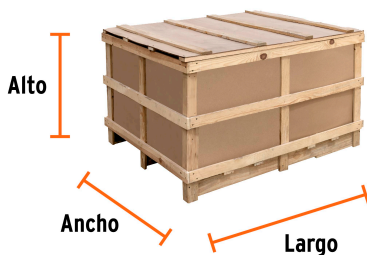

Datos de Empaque (Medidas y pesos aproximados)

Pallet 1 Mueble	Medidas: Alto: 94.5 cm (37 1/4") Ancho: 145 cm (57") Largo: 122 cm (48") Peso: 270 kg (595.25 lb)
Pallet 2 Producto	Medidas: Alto: 76.5 cm (30") Ancho: 122 cm (48") Largo: 112 cm (44") Peso: 151 kg (332.90 lb)
Pallet 3 Producto	Medidas: Alto: 77 cm (30 1/4") Ancho: 122 cm (48") Largo: 112 cm (44") Peso: 207 kg (456.36 lb)

País de origen

Fabricado en México bajo las estrictas especificaciones de Truper

Incluye

"Consulta el contenido con tu asesor o verifica con los listados dentro de los pallets"

Imágenes complementarias

Familias de producto que contiene:

EMPAQUE PALLET

Mueble

Contenido	Medidas: Alto x Ancho x Largo	Peso
Pallet 1: Mueble	94.5 cm (37 1/4") x 145 cm (57") x 122 cm (48")	270 kg (595.25 lb)

EMPAQUE PALLET

Producto

Contenido	Medidas: Alto x Ancho x Largo	Peso
Pallet 2: Producto	76.5 cm (30") x 122 cm (48") x 112 cm (44")	151 kg (332.90 lb)
Pallet 3: Producto	77 cm (30 1/4") x 122 cm (48") x 112 cm (44")	207 kg (456.36 lb)