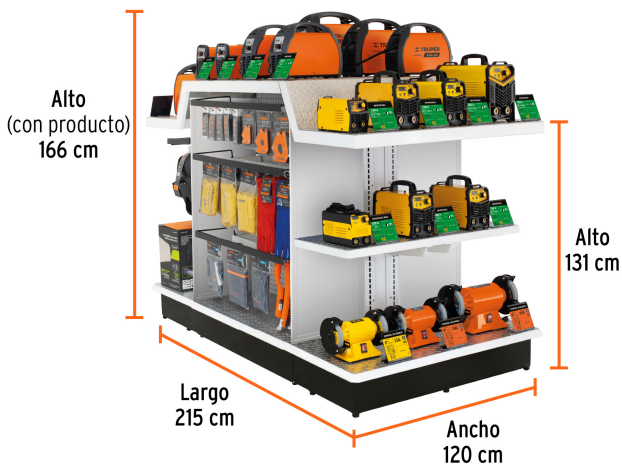

Incluye

"Consulta el contenido con tu asesor o verifica con los listados dentro de los pallets"

Imágenes complementarias

Familias de producto que contiene:

- ✓ Soldadoras inversoras
- ✓ Esmeriles de banco
- ✓ Microalambres
- ✓ Pinzas para soldar
- ✓ Caretas y gafas
- ✓ Cepillos de alambre
- ✓ Electrodo
- ✓ Escuadras magnéticas
- ✓ Protectores para soldar