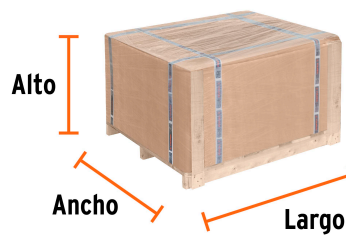

EMPAQUE PALLET

Mueble

Contenido	Medidas: Alto x Ancho x Largo	Peso
Pallet 1: Mueble	94.5 cm (37 1/4") x 145 cm (57") x 122 cm (48")	270 kg (595.25 lb)

EMPAQUE PALLET

Producto

Contenido	Medidas: Alto x Ancho x Largo	Peso
Pallet 2: Producto	76.5 cm (30") x 122 cm (48") x 112 cm (44")	151 kg (332.90 lb)
Pallet 3: Producto	77 cm (30 1/4") x 122 cm (48") x 112 cm (44")	207 kg (456.36 lb)