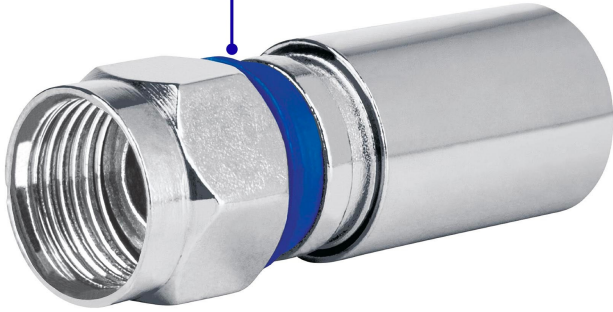

CÓDIGO: 48328 CLAVE: COCO-6RI

Bolsa con 2 conectores coaxiales RG 6 de compresión, Volteck

- Cuerpo metálico con sello hermético para uso exterior
- Resistente a la intemperie
- Usar pinzas de compresión
- Para instalaciones de antena, televisión satelital o cable

Especificaciones

Para cable coaxial	Tipo RG6
Largo	32 mm
Inner	10
Master	100
Pallet	9600

País de origen

Fabricado en China bajo las estrictas especificaciones de Truper

Imagenes complementarias

Sello hermético
para uso exterior