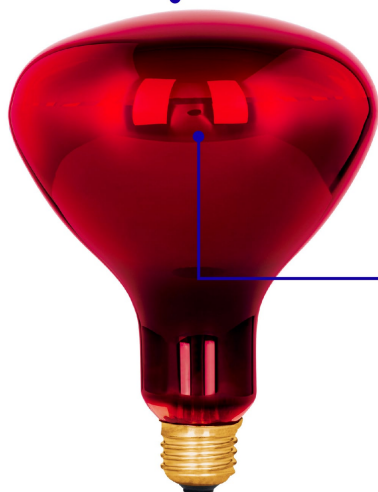

## Lámpara incandescente de calor, BR40 270 Watts, rojo

- Pantalla de vidrio de color que brinda a la lámpara mayor duración
- Reflector interno que hace más eficiente la transferencia de calor de la luz infrarroja
- Omnidireccional
- Ideal para terapias de calor, mantener la temperatura de los alimentos en restaurantes y calentar espacios cerrados como baños

### Especificaciones

Consumo	270 W
Flujo luminoso	80 lm
Tensión / Frecuencia	127 V /60 Hz
Corriente	2,170 mA
Tiempo de vida	2,000 h
Temperatura de color	1,000 K / Luz infrarroja
Tipo de base	E26 /E27
Tipo	BR 40
Medidas (diámetro x alto)	12.4 cm x 16.5 cm
Empaque individual	Caja
Inner	4
Master	24
Pallet	384

**País de origen**

Fabricado en China bajo las estrictas especificaciones de Truper

**Imágenes complementarias**

Pantalla de vidrio de color que brinda a la lámpara mayor duración

Reflector interno que hace más eficiente la transferencia de calor de la luz infrarroja