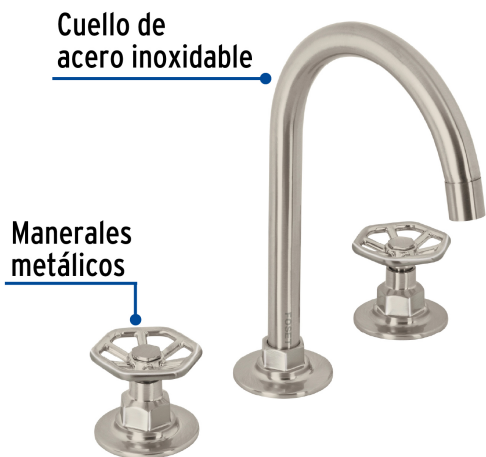

País de origen

Fabricado en China bajo las estrictas especificaciones de Truper

Imágenes complementarias