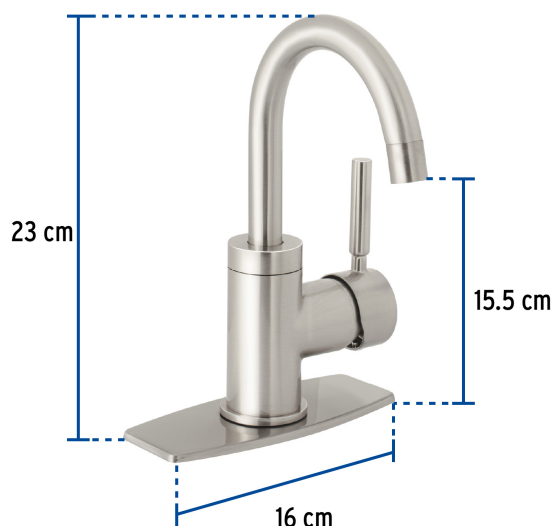

País de origen

Fabricado en China bajo las estrictas especificaciones de Truper

Imágenes complementarias