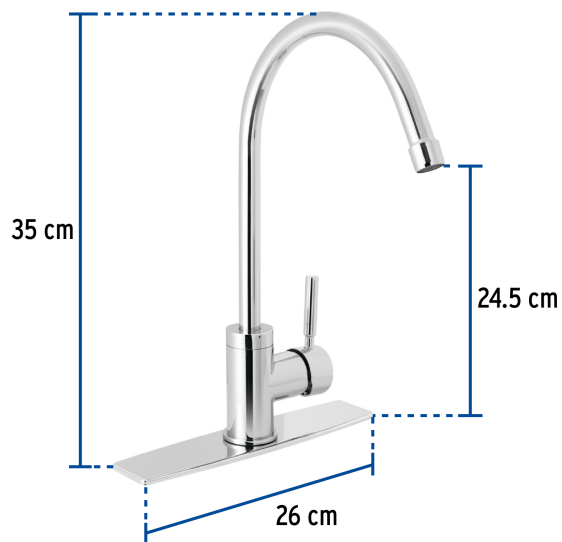

País de origen

Fabricado en China bajo las estrictas especificaciones de Truper

Imagenes complementarias