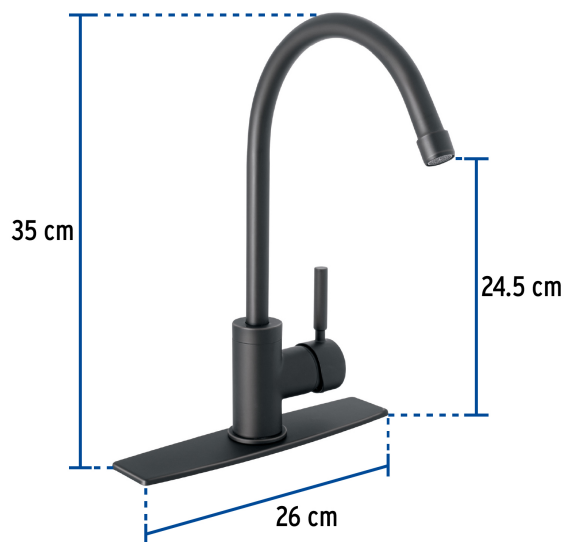

Imágenes complementarias