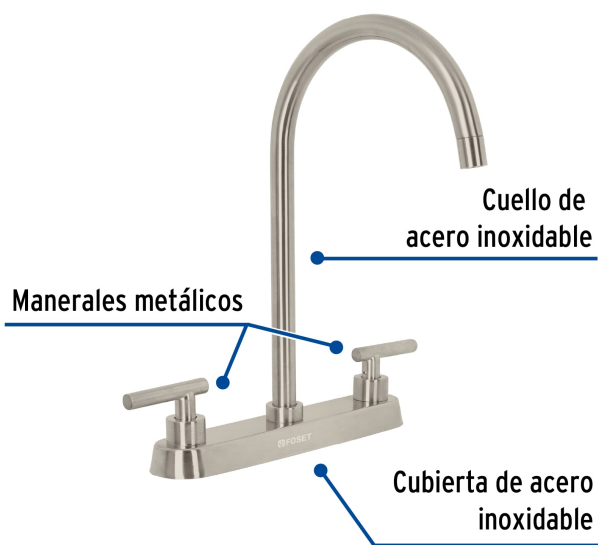

Especificaciones

Pallet	192
Inner	2

País de origen

Fabricado en China bajo las estrictas especificaciones de Truper

Imagenes complementarias