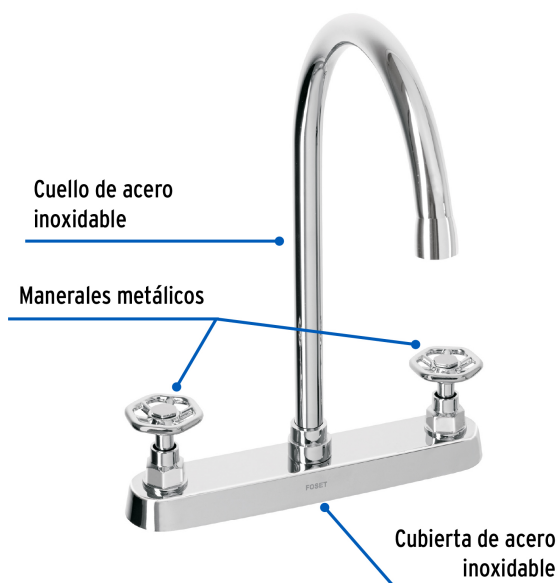

Especificaciones

Pallet	192
Inner	2

País de origen

Fabricado en China bajo las estrictas especificaciones de Truper

Imagenes complementarias