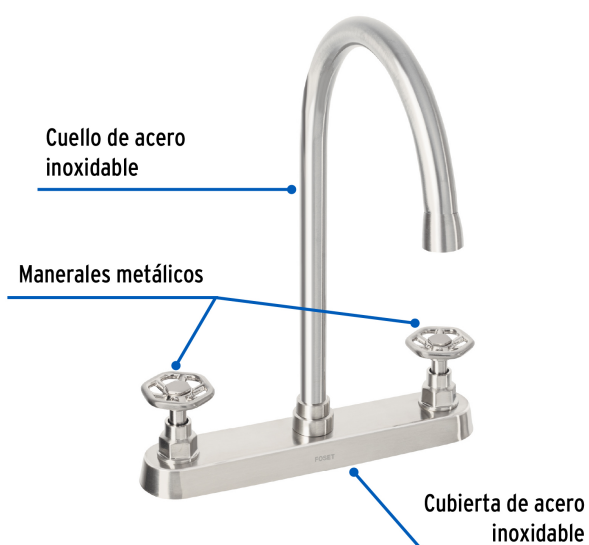

Especificaciones

Pallet	192
Inner	2

País de origen

Fabricado en China bajo las estrictas especificaciones de Truper

Imagenes complementarias