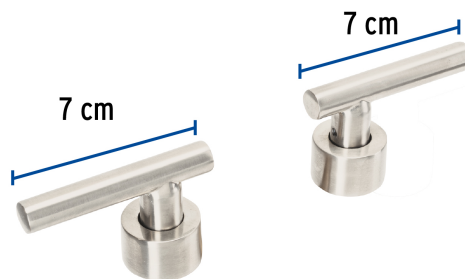

Imágenes complementarias