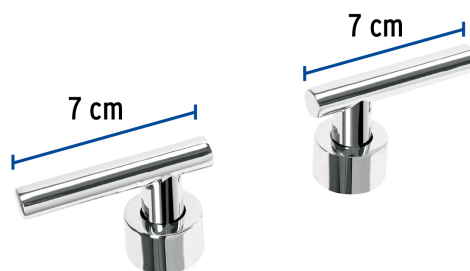

Imágenes complementarias