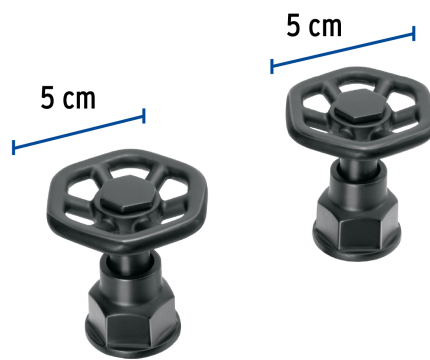

Imágenes complementarias