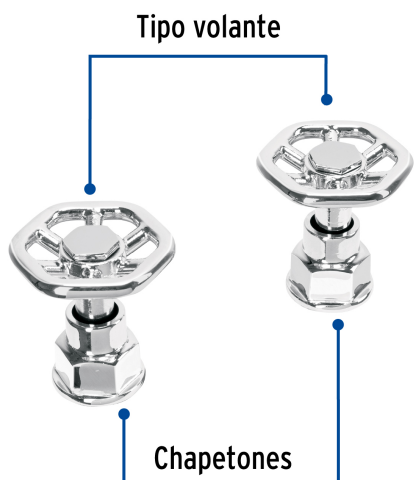

CÓDIGO: 46869 CLAVE: TBMM-61

Juego de 2 manerales para mezcladora, volante, cromo, Tubig

- Maneral tipo volante metálico
- Para mezcladoras modelos TBM-61 y TBF-81 Foset Tubig®

Certificaciones y garantías

Especificaciones

Acabado	Cromo
Diámetro	5 cm
Peso por pieza	102 g
Empaque individual	Caja
Master	24
Pallet	2016
Inner	4

País de origen

Fabricado en China bajo las estrictas especificaciones de Truper

Imágenes complementarias