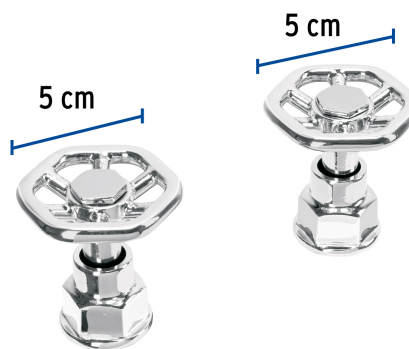

CÓDIGO: 46869 CLAVE: TBMM-61

Juego de 2 manerales para mezcladora, volante, cromo, Tubig

- Maneral tipo volante metálico
- Para mezcladoras modelos TBM-61 y TBF-81 Foset Tubig®

Certificaciones y garantías

Especificaciones

Acabado	Cromo
Diámetro	5 cm
Peso por pieza	102 g
Empaque individual	Caja
Master	24
Pallet	2016
Inner	4

País de origen

Fabricado en China bajo las estrictas especificaciones de Truper

Imágenes complementarias