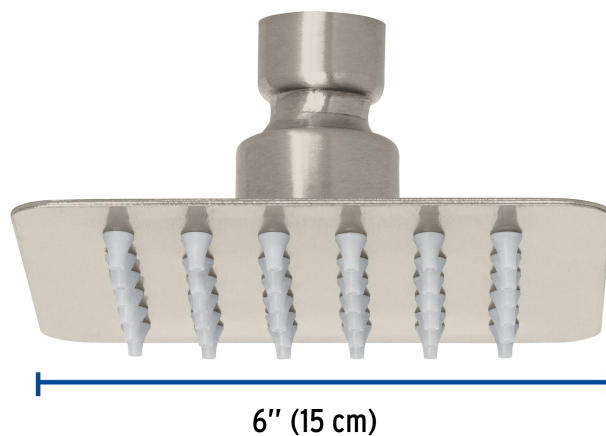

CÓDIGO: 47741 CLAVE: R-413SN

Regadera cuadrada 4", acero inox, sin brazo, satín, Túbig

- Ahorradora en baja presión
- Fabricada en acero inoxidable
- Cabeza articulada y boquillas de fácil limpieza
- Para mayor flujo de agua se puede retirar el reductor
- Funciona desde baja presión
- Grado ecológico

Grado ecológico

Articulada

Boquillas fácil limpieza

Certificaciones y garantías

- Cumple la norma NOM-008-CONAGUA

Especificaciones

Medida	4" (10 cm)
Acabado	Satín
Presión de trabajo mínima	0.25 kgf/cm ²
Conexión de entrada	1/2" - 14 NPT
Empaque individual	Caja
Master	12
Pallet	1008
Inner	2

País de origen

Fabricado en China bajo las estrictas especificaciones de Truper

Imágenes complementarias

Para regadera cuadrada de 4"

Para mayor flujo de agua se puede retirar el reductor

R-413N

Imagenes complementarias