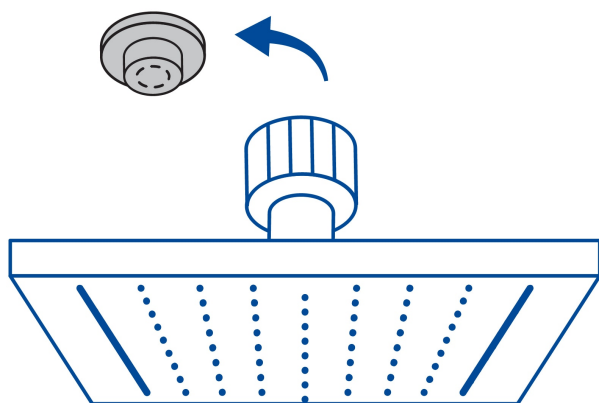

CÓDIGO: 47741 CLAVE: R-413SN

Regadera cuadrada 4", acero inox, sin brazo, satín, Túbig

- Ahorradora en baja presión
- Fabricada en acero inoxidable
- Cabeza articulada y boquillas de fácil limpieza
- Para mayor flujo de agua se puede retirar el reductor
- Funciona desde baja presión
- Grado ecológico

Grado ecológico

Articulada

Boquillas fácil limpieza

Certificaciones y garantías

- Cumple la norma NOM-008-CONAGUA

Especificaciones

Medida	4" (10 cm)
Acabado	Satín
Presión de trabajo mínima	0.25 kgf/cm ²
Conexión de entrada	1/2" - 14 NPT
Empaque individual	Caja
Master	12
Pallet	1008
Inner	2

País de origen

Fabricado en China bajo las estrictas especificaciones de Truper

Imágenes complementarias

Para regadera cuadrada de 4"

Para mayor flujo de agua se puede retirar el reductor

R-413N

Imagenes complementarias