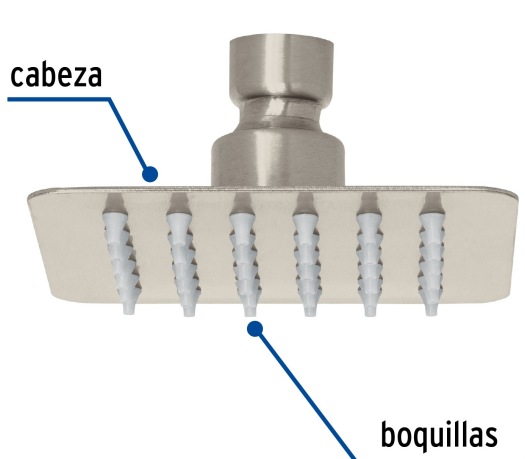

CÓDIGO: 47741 CLAVE: R-413SN

Regadera cuadrada 4", acero inox, sin brazo, satín, Túbig

- Ahorradora en baja presión
- Fabricada en acero inoxidable
- Cabeza articulada y boquillas de fácil limpieza
- Para mayor flujo de agua se puede retirar el reductor
- Funciona desde baja presión
- Grado ecológico

Grado ecológico

Articulada

Boquillas fácil limpieza

Certificaciones y garantías

- Cumple la norma NOM-008-CONAGUA

Especificaciones

Medida	4" (10 cm)
Acabado	Satín
Presión de trabajo mínima	0.25 kgf/cm ²
Conexión de entrada	1/2" - 14 NPT
Empaque individual	Caja
Master	12
Pallet	1008
Inner	2

País de origen

Fabricado en China bajo las estrictas especificaciones de Truper

Imágenes complementarias

Para regadera cuadrada de 4"

Para mayor flujo de agua se puede retirar el reductor

R-413N

Imagenes complementarias