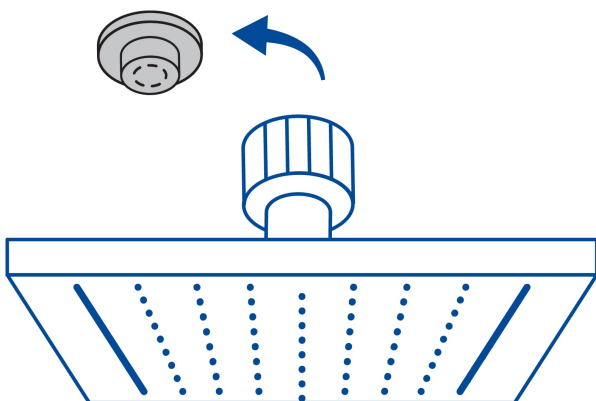

## Regadera cuadrada 8", acero inox, sin brazo, negro, Túbig

- Ahorradora en baja presión
- Fabricada en acero inoxidable
- Cabeza articulada y boquillas de fácil limpieza
- Para mayor flujo de agua se puede retirar el reductor
- Funciona desde baja presión
- Grado ecológico

### Especificaciones

Medida	8" (20 cm)
Acabado	Negro mate
Presión de trabajo mínima	0.25 kgf/cm <sup>2</sup>
Conexión de entrada	1/2" - 14 NPT
Empaque individual	Caja
Master	12
Pallet	288
Inner	2

### País de origen

Fabricado en China bajo las estrictas especificaciones de Truper

Imágenes complementarias

Para regadera cuadrada de 8"

Para mayor flujo de agua se puede retirar el reductor

R-415M

Imágenes complementarias