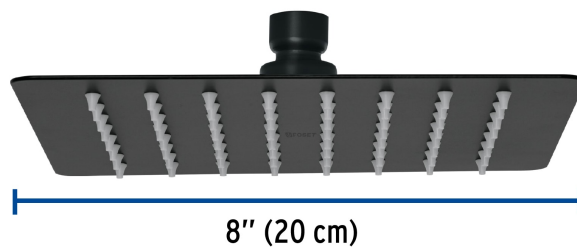

Imágenes complementarias