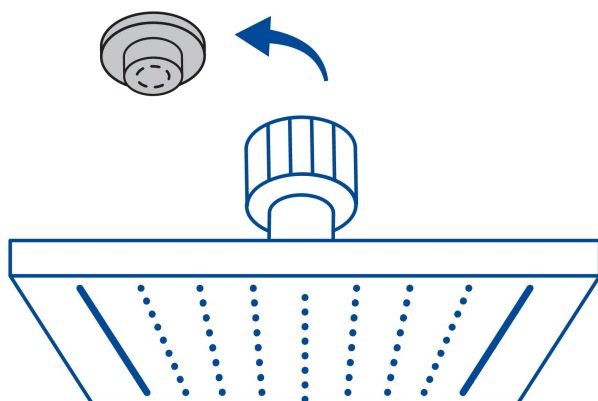

CÓDIGO: 47734 CLAVE: R-413

Regadera cuadrada 4", acero inox, con brazo, cromo, Túbig

- Ahorradora en baja presión
- Fabricada en acero inoxidable
- Cabeza articulada y boquillas de fácil limpieza
- Para mayor flujo de agua se puede retirar el reductor
- Funciona desde baja presión
- Grado ecológico

Grado ecológico

Articulada

Boquillas fácil limpieza

Certificaciones y garantías

- Cumple la norma NOM-008-CONAGUA

Especificaciones

Medida	4" (10 cm)
Acabado	Cromo
Presión de trabajo mínima	0.25 kgf/cm ²
Conexión de entrada	1/2" - 14 NPT
Brazo de pared	16 cm
Diámetro del chapetón	58 mm
Empaque individual	Caja
Master	12
Pallet	648
Inner	2

País de origen

Fabricado en China bajo las estrictas especificaciones de Truper

Imagenes complementarias

Para mayor flujo de agua se puede retirar el reductor