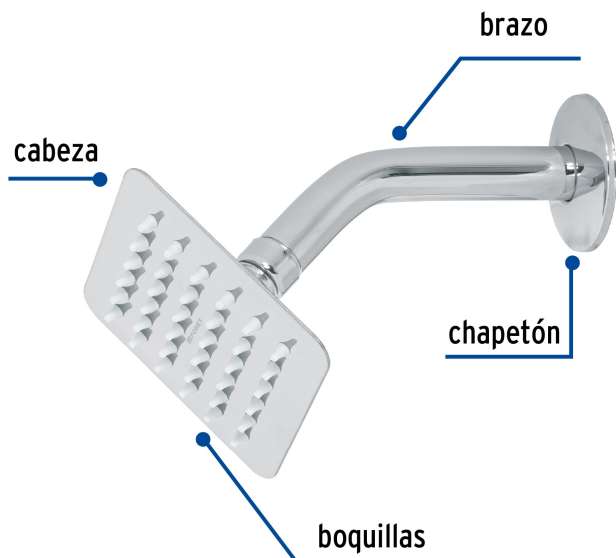

CÓDIGO: 47734 CLAVE: R-413

Regadera cuadrada 4", acero inox, con brazo, cromo, Túbig

- Ahorradora en baja presión
- Fabricada en acero inoxidable
- Cabeza articulada y boquillas de fácil limpieza
- Para mayor flujo de agua se puede retirar el reductor
- Funciona desde baja presión
- Grado ecológico

Grado ecológico

Articulada

Boquillas fácil limpieza

Certificaciones y garantías

- Cumple la norma NOM-008-CONAGUA

Especificaciones

Medida	4" (10 cm)
Acabado	Cromo
Presión de trabajo mínima	0.25 kgf/cm ²
Conexión de entrada	1/2" - 14 NPT
Brazo de pared	16 cm
Diámetro del chapetón	58 mm
Empaque individual	Caja
Master	12
Pallet	648
Inner	2

País de origen

Fabricado en China bajo las estrictas especificaciones de Truper

Imagenes complementarias

Para mayor flujo de agua se puede retirar el reductor