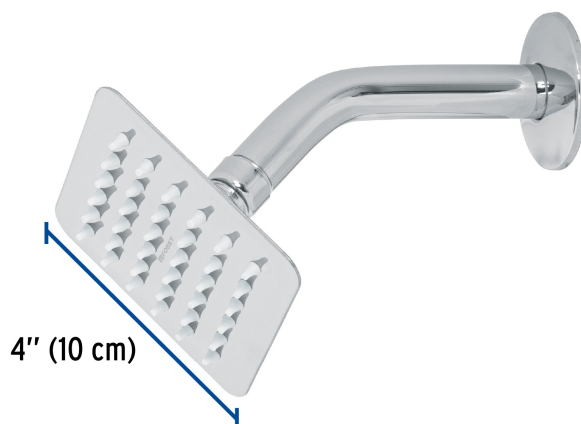

CÓDIGO: 47734 CLAVE: R-413

Regadera cuadrada 4", acero inox, con brazo, cromo, Túbig

- Ahorradora en baja presión
- Fabricada en acero inoxidable
- Cabeza articulada y boquillas de fácil limpieza
- Para mayor flujo de agua se puede retirar el reductor
- Funciona desde baja presión
- Grado ecológico

Grado ecológico

Articulada

Boquillas fácil limpieza

Certificaciones y garantías

- Cumple la norma NOM-008-CONAGUA

Especificaciones

Medida	4" (10 cm)
Acabado	Cromo
Presión de trabajo mínima	0.25 kgf/cm ²
Conexión de entrada	1/2" - 14 NPT
Brazo de pared	16 cm
Diámetro del chapetón	58 mm
Empaque individual	Caja
Master	12
Pallet	648
Inner	2

País de origen

Fabricado en China bajo las estrictas especificaciones de Truper

Imagenes complementarias

Para mayor flujo de agua se puede retirar el reductor