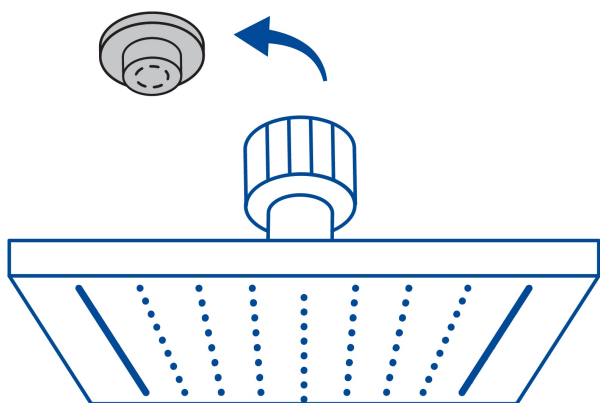

CÓDIGO: 47739 CLAVE: R-4155

Regadera cuadrada 8", acero inox, sin brazo, cromo, Túbig

- Ahorradora en baja presión
- Fabricada en acero inoxidable
- Cabeza articulada y boquillas de fácil limpieza
- Para mayor flujo de agua se puede retirar el reductor
- Funciona desde baja presión
- Grado ecológico

Boquillas fácil limpieza

Certificaciones y garantías

- Cumple la norma NOM-008-CONAGUA

Especificaciones

Medida	8" (20 cm)
Acabado	Cromo
Presión de trabajo mínima	0.25 kgf/cm ²
Conexión de entrada	1/2" - 14 NPT
Empaque individual	Caja
Master	12
Pallet	288
Inner	2

País de origen

Fabricado en China bajo las estrictas especificaciones de Truper

Imágenes complementarias

Para regadera cuadrada de 8"

Para mayor flujo de agua se puede retirar el reductor

R-415

Imágenes complementarias