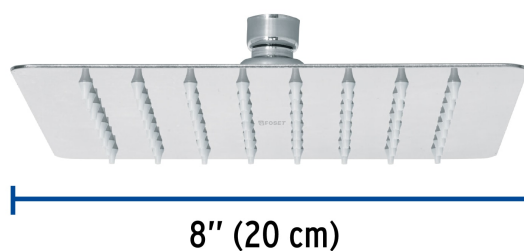

CÓDIGO: 47739 CLAVE: R-4155

Regadera cuadrada 8", acero inox, sin brazo, cromo, Túbig

- Ahorradora en baja presión
- Fabricada en acero inoxidable
- Cabeza articulada y boquillas de fácil limpieza
- Para mayor flujo de agua se puede retirar el reductor
- Funciona desde baja presión
- Grado ecológico

Boquillas fácil limpieza

Certificaciones y garantías

- Cumple la norma NOM-008-CONAGUA

Especificaciones

Medida	8" (20 cm)
Acabado	Cromo
Presión de trabajo mínima	0.25 kgf/cm ²
Conexión de entrada	1/2" - 14 NPT
Empaque individual	Caja
Master	12
Pallet	288
Inner	2

País de origen

Fabricado en China bajo las estrictas especificaciones de Truper

Imágenes complementarias

Para regadera cuadrada de 8"

Para mayor flujo de agua se puede retirar el reductor

R-415

Imágenes complementarias