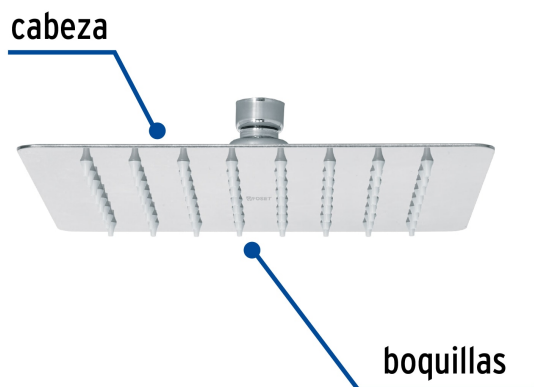

CÓDIGO: 47739 CLAVE: R-4155

Regadera cuadrada 8", acero inox, sin brazo, cromo, Túbig

- Ahorradora en baja presión
- Fabricada en acero inoxidable
- Cabeza articulada y boquillas de fácil limpieza
- Para mayor flujo de agua se puede retirar el reductor
- Funciona desde baja presión
- Grado ecológico

Boquillas fácil limpieza

Certificaciones y garantías

- Cumple la norma NOM-008-CONAGUA

Especificaciones

Medida	8" (20 cm)
Acabado	Cromo
Presión de trabajo mínima	0.25 kgf/cm ²
Conexión de entrada	1/2" - 14 NPT
Empaque individual	Caja
Master	12
Pallet	288
Inner	2

País de origen

Fabricado en China bajo las estrictas especificaciones de Truper

Imágenes complementarias

Para regadera cuadrada de 8"

Para mayor flujo de agua se puede retirar el reductor

R-415

Imágenes complementarias