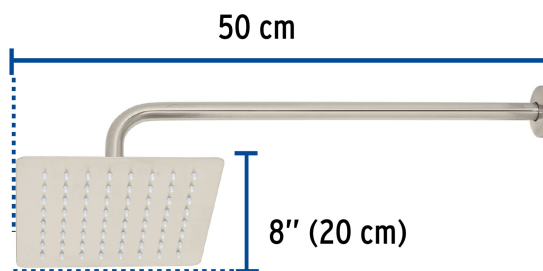

País de origen

Fabricado en China bajo las estrictas especificaciones de Truper

Imágenes complementarias

Para mayor flujo de agua se puede retirar el reductor