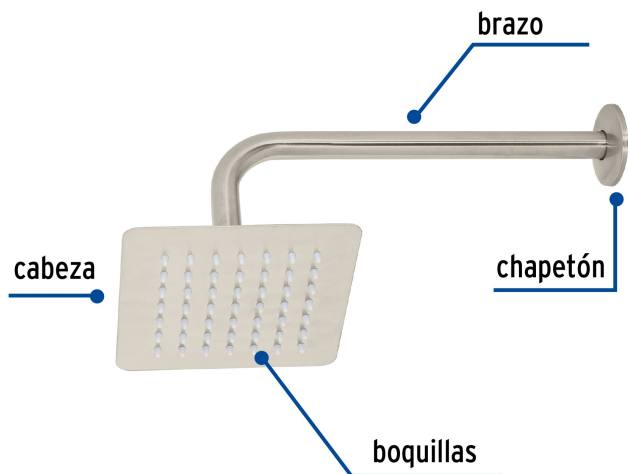

CÓDIGO: 47742 CLAVE: R-414N

Regadera cuadrada 6", acero inox, con brazo, satín, Túbig

- Ahorradora en baja presión
- Fabricada en acero inoxidable
- Cabeza articulada y boquillas de fácil limpieza
- Para mayor flujo de agua se puede retirar el reductor

Certificaciones y garantías

- Cumple la norma NOM-008-CONAGUA

Especificaciones

Acabado	Satín
Medida	6" (15 cm)
Presión de trabajo	0.25 kgf/cm ² a 3 kgf/cm ²
Conexión de entrada	1/2" - 14 NPT
Brazo de pared	30 cm
Diámetro del chapetón	58 mm
Empaque individual	Caja
Master	12
Pallet	288
Inner	2

País de origen

Fabricado en China bajo las estrictas especificaciones de Truper

Imágenes complementarias

Para mayor flujo de agua se puede retirar el reductor