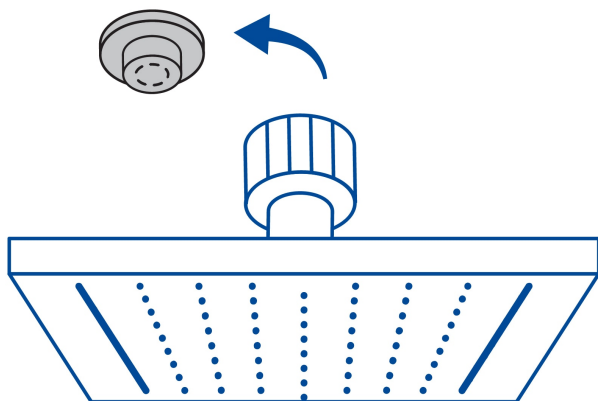

CÓDIGO: 47742 CLAVE: R-414N

Regadera cuadrada 6", acero inox, con brazo, satín, Túbig

- Ahorradora en baja presión
- Fabricada en acero inoxidable
- Cabeza articulada y boquillas de fácil limpieza
- Para mayor flujo de agua se puede retirar el reductor

Certificaciones y garantías

- Cumple la norma NOM-008-CONAGUA

Especificaciones

Acabado	Satín
Medida	6" (15 cm)
Presión de trabajo	0.25 kgf/cm ² a 3 kgf/cm ²
Conexión de entrada	1/2" - 14 NPT
Brazo de pared	30 cm
Diámetro del chapetón	58 mm
Empaque individual	Caja
Master	12
Pallet	288
Inner	2

País de origen

Fabricado en China bajo las estrictas especificaciones de Truper

Imágenes complementarias

Para mayor flujo de agua se puede retirar el reductor