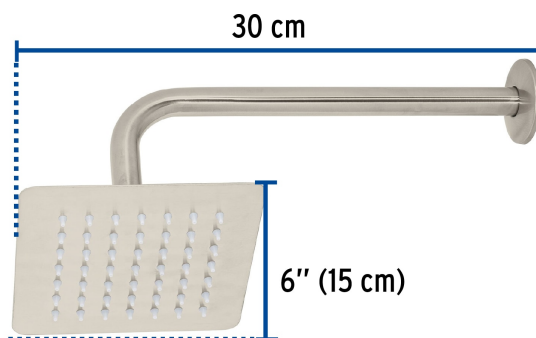

CÓDIGO: 47742 CLAVE: R-414N

Regadera cuadrada 6", acero inox, con brazo, satín, Túbig

- Ahorradora en baja presión
- Fabricada en acero inoxidable
- Cabeza articulada y boquillas de fácil limpieza
- Para mayor flujo de agua se puede retirar el reductor

Certificaciones y garantías

- Cumple la norma NOM-008-CONAGUA

Especificaciones

Acabado	Satín
Medida	6" (15 cm)
Presión de trabajo	0.25 kgf/cm ² a 3 kgf/cm ²
Conexión de entrada	1/2" - 14 NPT
Brazo de pared	30 cm
Diámetro del chapetón	58 mm
Empaque individual	Caja
Master	12
Pallet	288
Inner	2

País de origen

Fabricado en China bajo las estrictas especificaciones de Truper

Imágenes complementarias

Para mayor flujo de agua se puede retirar el reductor