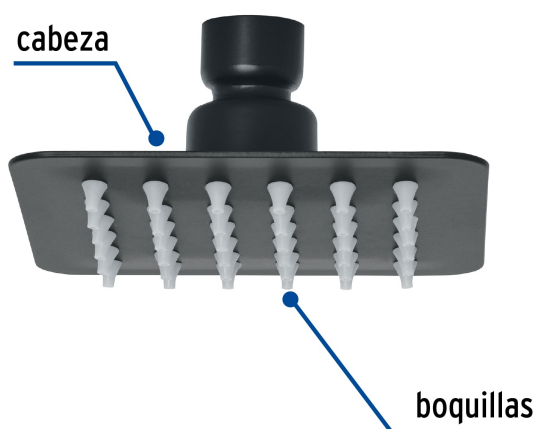

CÓDIGO: 47747 CLAVE: R-413SM

Regadera cuadrada 4", acero inox, sin brazo, negro, Tubig

- Ahorradora en baja presión
- Fabricada en acero inoxidable
- Cabeza articulada y boquillas de fácil limpieza
- Para mayor flujo de agua se puede retirar el reductor
- Funciona desde baja presión
- Grado ecológico

Certificaciones y garantías

- Cumple la norma NOM-008-CONAGUA

Especificaciones

Medida	4" (10 cm)
Acabado	Negro mate
Presión de trabajo mínima	0.25 kgf/cm ²
Conexión de entrada	1/2" - 14 NPT
Empaque individual	Caja
Master	12
Pallet	1008
Inner	2

País de origen

Fabricado en China bajo las estrictas especificaciones de Truper

Imágenes complementarias

Para mayor flujo de agua se puede retirar el reductor

Para regadera cuadrada de 4"

R-413M

Imágenes complementarias