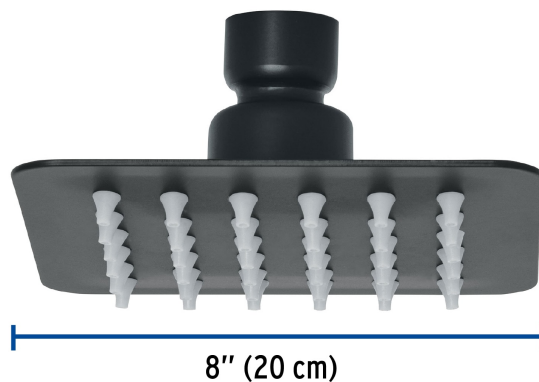

CÓDIGO: 47747 CLAVE: R-413SM

Regadera cuadrada 4", acero inox, sin brazo, negro, Tubig

- Ahorradora en baja presión
- Fabricada en acero inoxidable
- Cabeza articulada y boquillas de fácil limpieza
- Para mayor flujo de agua se puede retirar el reductor
- Funciona desde baja presión
- Grado ecológico

Certificaciones y garantías

- Cumple la norma NOM-008-CONAGUA

Especificaciones

Medida	4" (10 cm)
Acabado	Negro mate
Presión de trabajo mínima	0.25 kgf/cm ²
Conexión de entrada	1/2" - 14 NPT
Empaque individual	Caja
Master	12
Pallet	1008
Inner	2

País de origen

Fabricado en China bajo las estrictas especificaciones de Truper

Imágenes complementarias

Para mayor flujo de agua se puede retirar el reductor

Para regadera cuadrada de 4"

R-413M

Imágenes complementarias