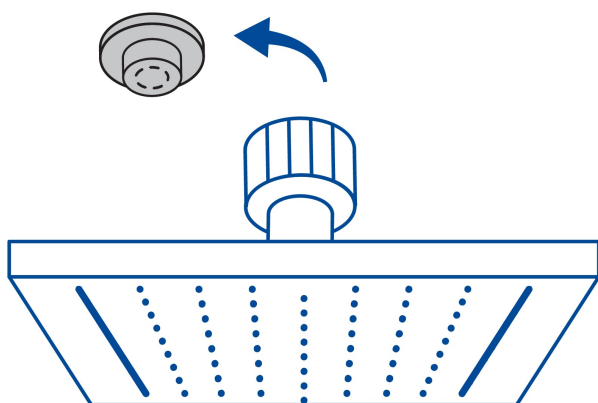

CÓDIGO: 47747 CLAVE: R-413SM

Regadera cuadrada 4", acero inox, sin brazo, negro, Tubig

- Ahorradora en baja presión
- Fabricada en acero inoxidable
- Cabeza articulada y boquillas de fácil limpieza
- Para mayor flujo de agua se puede retirar el reductor
- Funciona desde baja presión
- Grado ecológico

Certificaciones y garantías

- Cumple la norma NOM-008-CONAGUA

Especificaciones

Medida	4" (10 cm)
Acabado	Negro mate
Presión de trabajo mínima	0.25 kgf/cm ²
Conexión de entrada	1/2" - 14 NPT
Empaque individual	Caja
Master	12
Pallet	1008
Inner	2

País de origen

Fabricado en China bajo las estrictas especificaciones de Truper

Imágenes complementarias

Para mayor flujo de agua se puede retirar el reductor

Para regadera cuadrada de 4"

R-413M

Imágenes complementarias