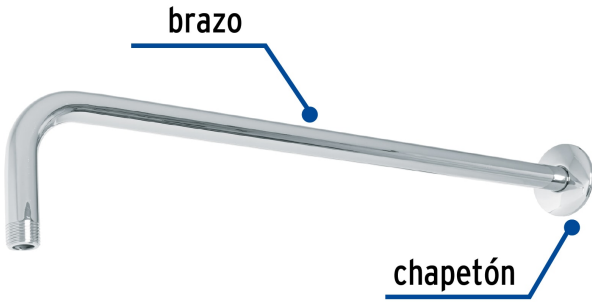

Imágenes complementarias