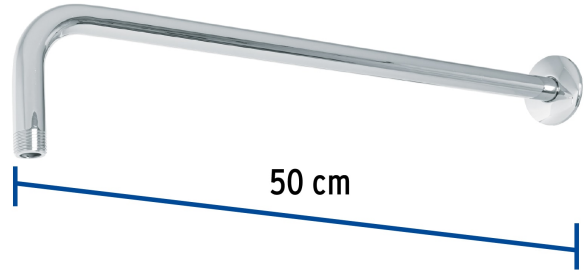

Imágenes complementarias