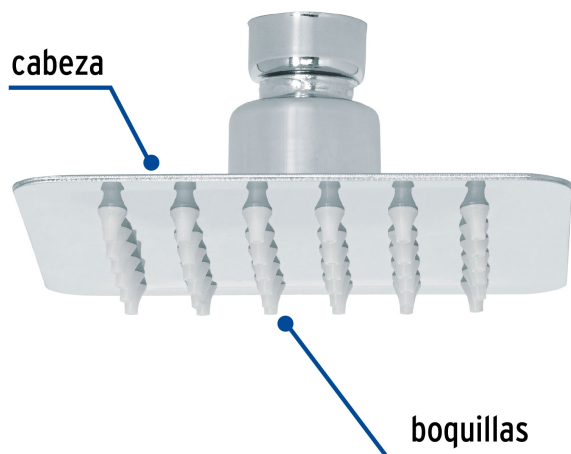

CÓDIGO: 47735 CLAVE: R-413S

Regadera cuadrada 4", acero inox, sin brazo, cromo, Túbig

- Ahorradora en baja presión
- Fabricada en acero inoxidable
- Cabeza articulada y boquillas de fácil limpieza
- Para mayor flujo de agua se puede retirar el reductor
- Funciona desde baja presión
- Grado ecológico

Grado ecológico

Articulada

Boquillas fácil limpieza

Certificaciones y garantías

- Cumple la norma NOM-008-CONAGUA

Especificaciones

Medida	4" (10 cm)
Acabado	Cromo
Presión de trabajo mínima	0.25 kgf/cm ²
Conexión de entrada	1/2" - 14 NPT
Empaque individual	Caja
Master	12
Pallet	1008
Inner	2

País de origen

Fabricado en China bajo las estrictas especificaciones de Truper

Imágenes complementarias

Para regadera cuadrada de 4"

Para mayor flujo de agua se puede retirar el reductor

R-413

Imágenes complementarias