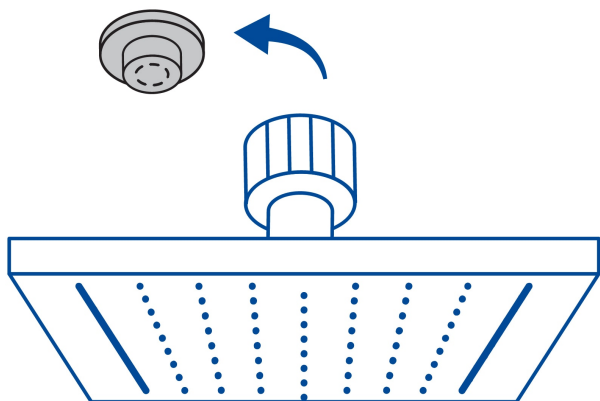

CÓDIGO: 47735 CLAVE: R-413S

Regadera cuadrada 4", acero inox, sin brazo, cromo, Túbig

- Ahorradora en baja presión
- Fabricada en acero inoxidable
- Cabeza articulada y boquillas de fácil limpieza
- Para mayor flujo de agua se puede retirar el reductor
- Funciona desde baja presión
- Grado ecológico

Grado ecológico

Articulada

Boquillas fácil limpieza

Certificaciones y garantías

- Cumple la norma NOM-008-CONAGUA

Especificaciones

Medida	4" (10 cm)
Acabado	Cromo
Presión de trabajo mínima	0.25 kgf/cm ²
Conexión de entrada	1/2" - 14 NPT
Empaque individual	Caja
Master	12
Pallet	1008
Inner	2

País de origen

Fabricado en China bajo las estrictas especificaciones de Truper

Imágenes complementarias

Para regadera cuadrada de 4"

Para mayor flujo de agua se puede retirar el reductor

R-413

Imágenes complementarias