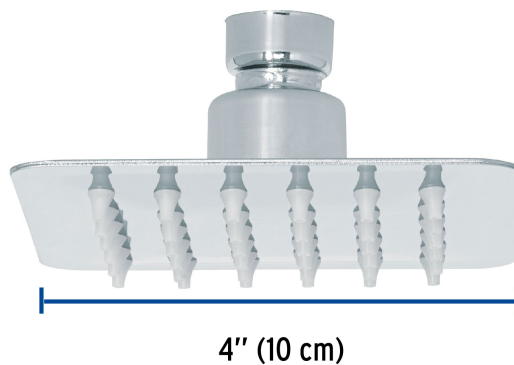

CÓDIGO: 47735 CLAVE: R-413S

Regadera cuadrada 4", acero inox, sin brazo, cromo, Túbig

- Ahorradora en baja presión
- Fabricada en acero inoxidable
- Cabeza articulada y boquillas de fácil limpieza
- Para mayor flujo de agua se puede retirar el reductor
- Funciona desde baja presión
- Grado ecológico

Grado ecológico

Articulada

Boquillas fácil limpieza

Certificaciones y garantías

- Cumple la norma NOM-008-CONAGUA

Especificaciones

Medida	4" (10 cm)
Acabado	Cromo
Presión de trabajo mínima	0.25 kgf/cm ²
Conexión de entrada	1/2" - 14 NPT
Empaque individual	Caja
Master	12
Pallet	1008
Inner	2

País de origen

Fabricado en China bajo las estrictas especificaciones de Truper

Imágenes complementarias

Para regadera cuadrada de 4"

Para mayor flujo de agua se puede retirar el reductor

R-413

Imágenes complementarias