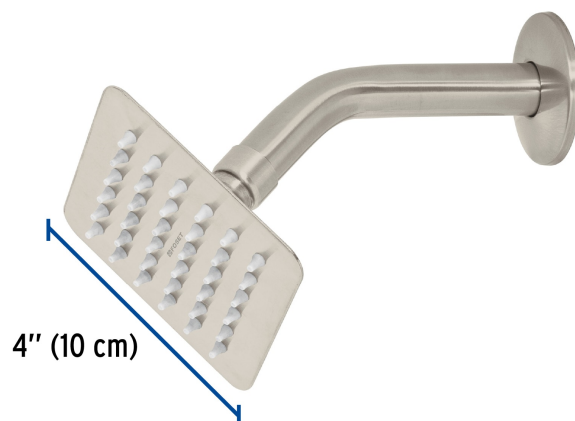

País de origen

Fabricado en China bajo las estrictas especificaciones de Truper

Imágenes complementarias

Para mayor flujo de agua se puede retirar el reductor