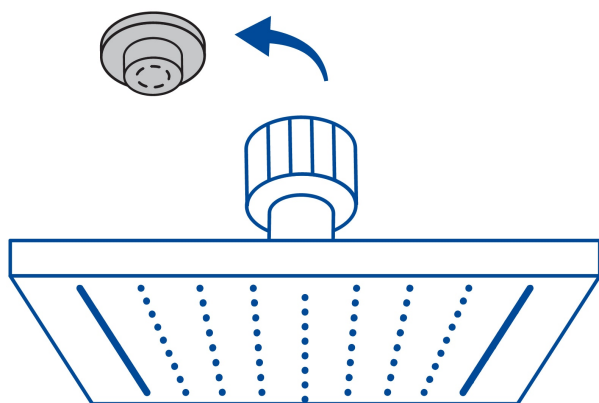

CÓDIGO: 47740 CLAVE: R-413N

Regadera cuadrada 4", acero inox, con brazo, satín, Túbig

- Ahorradora en baja presión
- Fabricada en acero inoxidable
- Cabeza articulada y boquillas de fácil limpieza
- Para mayor flujo de agua se puede retirar el reductor
- Funciona desde baja presión
- Grado ecológico

Grado ecológico

Articulada

Boquillas fácil limpieza

Certificaciones y garantías

- Cumple la norma NOM-008-CONAGUA

Especificaciones

Medida	4" (10 cm)
Acabado	Satín
Presión de trabajo mínima	0.25 kgf/cm ²
Conexión de entrada	1/2" - 14 NPT
Brazo de pared	16 cm
Diámetro del chapetón	58 mm
Empaque individual	Caja
Master	12
Pallet	540
Inner	2

País de origen

Fabricado en China bajo las estrictas especificaciones de Truper

Imágenes complementarias

Para mayor flujo de agua se puede retirar el reductor