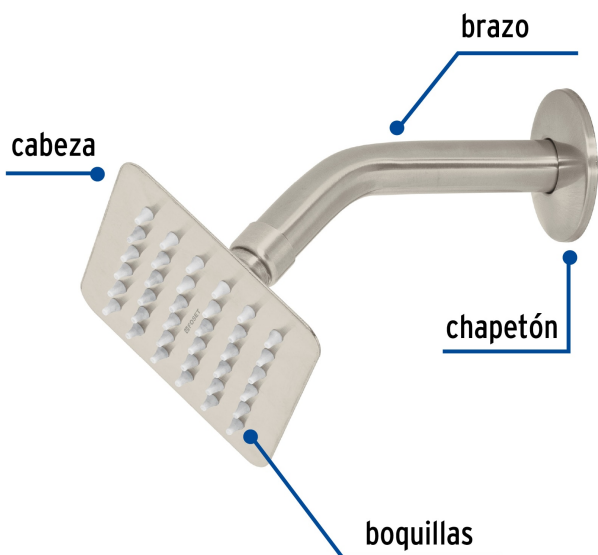

CÓDIGO: 47740 CLAVE: R-413N

Regadera cuadrada 4", acero inox, con brazo, satín, Túbig

- Ahorradora en baja presión
- Fabricada en acero inoxidable
- Cabeza articulada y boquillas de fácil limpieza
- Para mayor flujo de agua se puede retirar el reductor
- Funciona desde baja presión
- Grado ecológico

Grado ecológico

Articulada

Boquillas fácil limpieza

Certificaciones y garantías

- Cumple la norma NOM-008-CONAGUA

Especificaciones

Medida	4" (10 cm)
Acabado	Satín
Presión de trabajo mínima	0.25 kgf/cm ²
Conexión de entrada	1/2" - 14 NPT
Brazo de pared	16 cm
Diámetro del chapetón	58 mm
Empaque individual	Caja
Master	12
Pallet	540
Inner	2

País de origen

Fabricado en China bajo las estrictas especificaciones de Truper

Imágenes complementarias

Para mayor flujo de agua se puede retirar el reductor