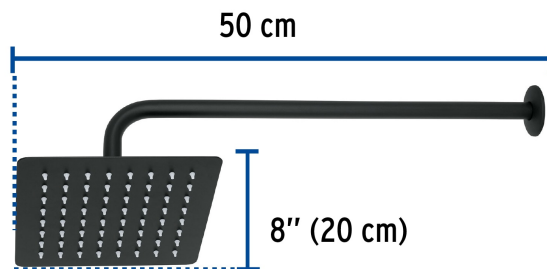

Imágenes complementarias

Para mayor flujo de agua se puede retirar el reductor