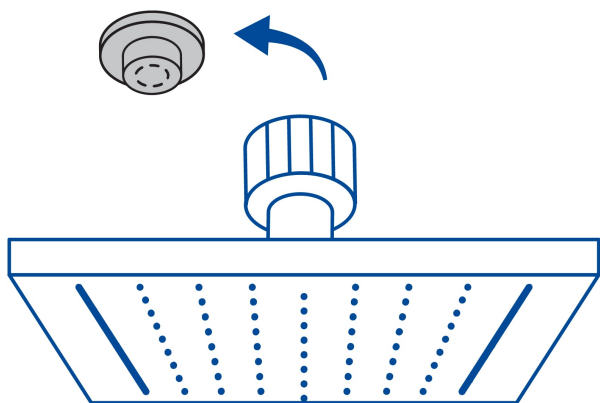

FOSET.

CÓDIGO: 47750 CLAVE: R-415M

Regadera cuadrada 8", acero inox, con brazo, negro, Túbig

- Ahorradora en baja presión
- Fabricada en acero inoxidable
- Cabeza articulada y boquillas de fácil limpieza
- Para mayor flujo de agua se puede retirar el reductor
- Funciona desde baja presión
- Grado ecológico

Grado ecológico

Articulada

Boquillas fácil limpieza

Certificaciones y garantías

- Cumple la norma NOM-008-CONAGUA

Especificaciones

Medida	8" (20 cm)
Acabado	Negro mate
Presión de trabajo mínima	0.25 kgf/cm ²
Conexión de entrada	1/2" - 14 NPT
Brazo de pared	50 cm
Diámetro del chapetón	58 mm
Empaque individual	Caja
Master	12
Pallet	96
Inner	2

País de origen

Fabricado en China bajo las estrictas especificaciones de Truper

Imágenes complementarias

Para mayor flujo de agua se puede retirar el reductor