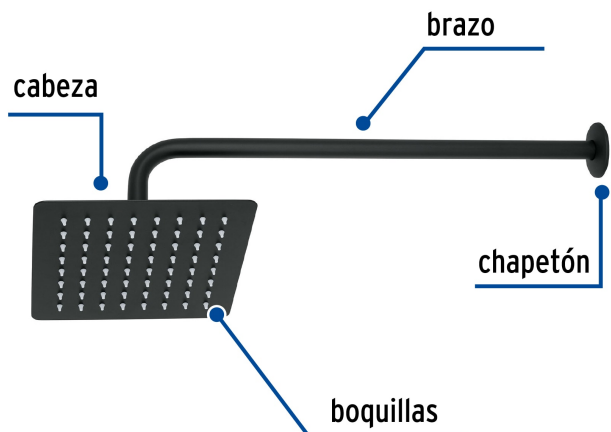

FOSET.

CÓDIGO: 47750 CLAVE: R-415M

Regadera cuadrada 8", acero inox, con brazo, negro, Túbig

- Ahorradora en baja presión
- Fabricada en acero inoxidable
- Cabeza articulada y boquillas de fácil limpieza
- Para mayor flujo de agua se puede retirar el reductor
- Funciona desde baja presión
- Grado ecológico

Grado ecológico

Articulada

Boquillas fácil limpieza

Certificaciones y garantías

- Cumple la norma NOM-008-CONAGUA

Especificaciones

Medida	8" (20 cm)
Acabado	Negro mate
Presión de trabajo mínima	0.25 kgf/cm ²
Conexión de entrada	1/2" - 14 NPT
Brazo de pared	50 cm
Diámetro del chapetón	58 mm
Empaque individual	Caja
Master	12
Pallet	96
Inner	2

País de origen

Fabricado en China bajo las estrictas especificaciones de Truper

Imágenes complementarias

Para mayor flujo de agua se puede retirar el reductor