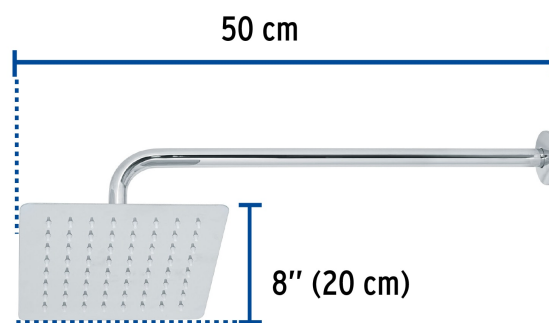

País de origen

Fabricado en China bajo las estrictas especificaciones de Truper

Imágenes complementarias

Para mayor flujo de agua se puede retirar el reductor