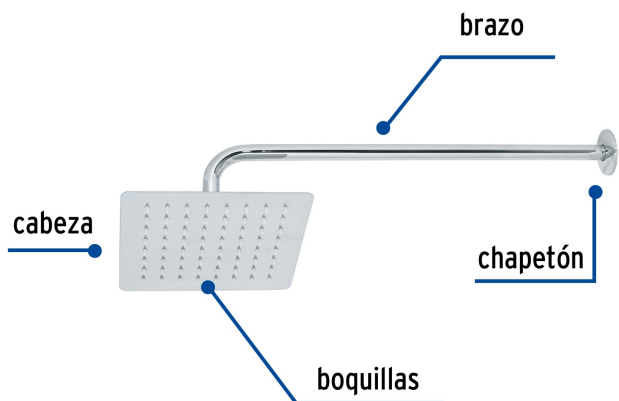

CÓDIGO: 47738 CLAVE: R-415

Regadera cuadrada 8", acero inox, con brazo, cromo, Túbig

- Ahorradora en baja presión
- Fabricada en acero inoxidable
- Cabeza articulada y boquillas de fácil limpieza
- Para mayor flujo de agua se puede retirar el reductor
- Funciona desde baja presión
- Grado ecológico

Grado ecológico

Articulada

Boquillas fácil limpieza

Certificaciones y garantías

- Cumple la norma NOM-008-CONAGUA

Especificaciones

Medida	8" (20 cm)
Acabado	Cromo
Presión de trabajo mínima	0.25 kgf/cm ²
Conexión de entrada	1/2" - 14 NPT
Brazo de pared	50 cm
Diámetro del chapetón	58 mm
Empaque individual	Caja
Master	12
Pallet	96
Inner	2

País de origen

Fabricado en China bajo las estrictas especificaciones de Truper

Imágenes complementarias

Para mayor flujo de agua se puede retirar el reductor