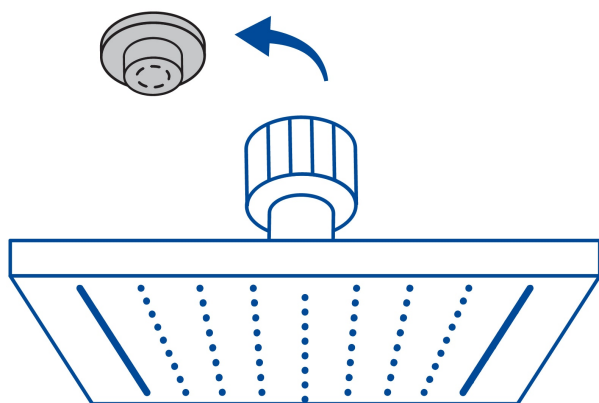

CÓDIGO: 47738 CLAVE: R-415

Regadera cuadrada 8", acero inox, con brazo, cromo, Túbig

- Ahorradora en baja presión
- Fabricada en acero inoxidable
- Cabeza articulada y boquillas de fácil limpieza
- Para mayor flujo de agua se puede retirar el reductor
- Funciona desde baja presión
- Grado ecológico

Grado ecológico

Articulada

Boquillas fácil limpieza

Certificaciones y garantías

- Cumple la norma NOM-008-CONAGUA

Especificaciones

Medida	8" (20 cm)
Acabado	Cromo
Presión de trabajo mínima	0.25 kgf/cm ²
Conexión de entrada	1/2" - 14 NPT
Brazo de pared	50 cm
Diámetro del chapetón	58 mm
Empaque individual	Caja
Master	12
Pallet	96
Inner	2

País de origen

Fabricado en China bajo las estrictas especificaciones de Truper

Imágenes complementarias

Para mayor flujo de agua se puede retirar el reductor