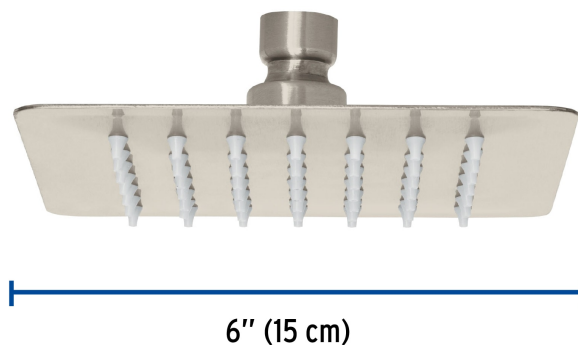

CÓDIGO: 47743 CLAVE: R-414SN

Regadera cuadrada 6", acero inox, sin brazo, satín, Túbig

- Ahorradora en baja presión
- Fabricada en acero inoxidable
- Cabeza articulada y boquillas de fácil limpieza
- Para mayor flujo de agua se puede retirar el reductor
- Funciona desde baja presión
- Grado ecológico

Grado ecológico

Articulada

Boquillas fácil limpieza

Certificaciones y garantías

- Cumple la norma NOM-008-CONAGUA

Especificaciones

Medida	6" (15 cm)
Acabado	Satín
Presión de trabajo mínima	0.25 kgf/cm ²
Conexión de entrada	1/2" - 14 NPT
Empaque individual	Caja
Master	12
Pallet	432
Inner	2

País de origen

Fabricado en China bajo las estrictas especificaciones de Truper

Imágenes complementarias

Para regadera cuadrada de 6"

Para mayor flujo de agua se puede retirar el reductor

R-414N

Imágenes complementarias