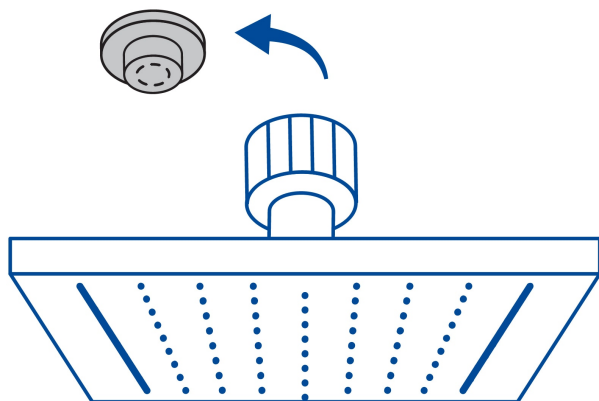

CÓDIGO: 47743 CLAVE: R-414SN

Regadera cuadrada 6", acero inox, sin brazo, satín, Túbig

- Ahorradora en baja presión
- Fabricada en acero inoxidable
- Cabeza articulada y boquillas de fácil limpieza
- Para mayor flujo de agua se puede retirar el reductor
- Funciona desde baja presión
- Grado ecológico

Grado ecológico

Articulada

Boquillas fácil limpieza

Certificaciones y garantías

- Cumple la norma NOM-008-CONAGUA

Especificaciones

Medida	6" (15 cm)
Acabado	Satín
Presión de trabajo mínima	0.25 kgf/cm ²
Conexión de entrada	1/2" - 14 NPT
Empaque individual	Caja
Master	12
Pallet	432
Inner	2

País de origen

Fabricado en China bajo las estrictas especificaciones de Truper

Imágenes complementarias

Para regadera cuadrada de 6"

Para mayor flujo de agua se puede retirar el reductor

R-414N

Imágenes complementarias