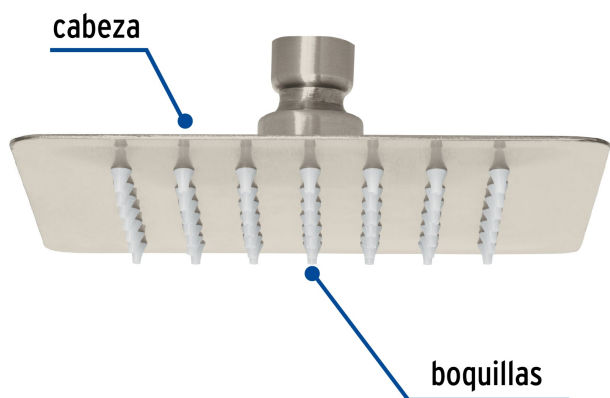

CÓDIGO: 47743 CLAVE: R-414SN

Regadera cuadrada 6", acero inox, sin brazo, satín, Túbig

- Ahorradora en baja presión
- Fabricada en acero inoxidable
- Cabeza articulada y boquillas de fácil limpieza
- Para mayor flujo de agua se puede retirar el reductor
- Funciona desde baja presión
- Grado ecológico

Grado ecológico

Articulada

Boquillas fácil limpieza

Certificaciones y garantías

- Cumple la norma NOM-008-CONAGUA

Especificaciones

Medida	6" (15 cm)
Acabado	Satín
Presión de trabajo mínima	0.25 kgf/cm ²
Conexión de entrada	1/2" - 14 NPT
Empaque individual	Caja
Master	12
Pallet	432
Inner	2

País de origen

Fabricado en China bajo las estrictas especificaciones de Truper

Imágenes complementarias

Para regadera cuadrada de 6"

Para mayor flujo de agua se puede retirar el reductor

R-414N

Imágenes complementarias